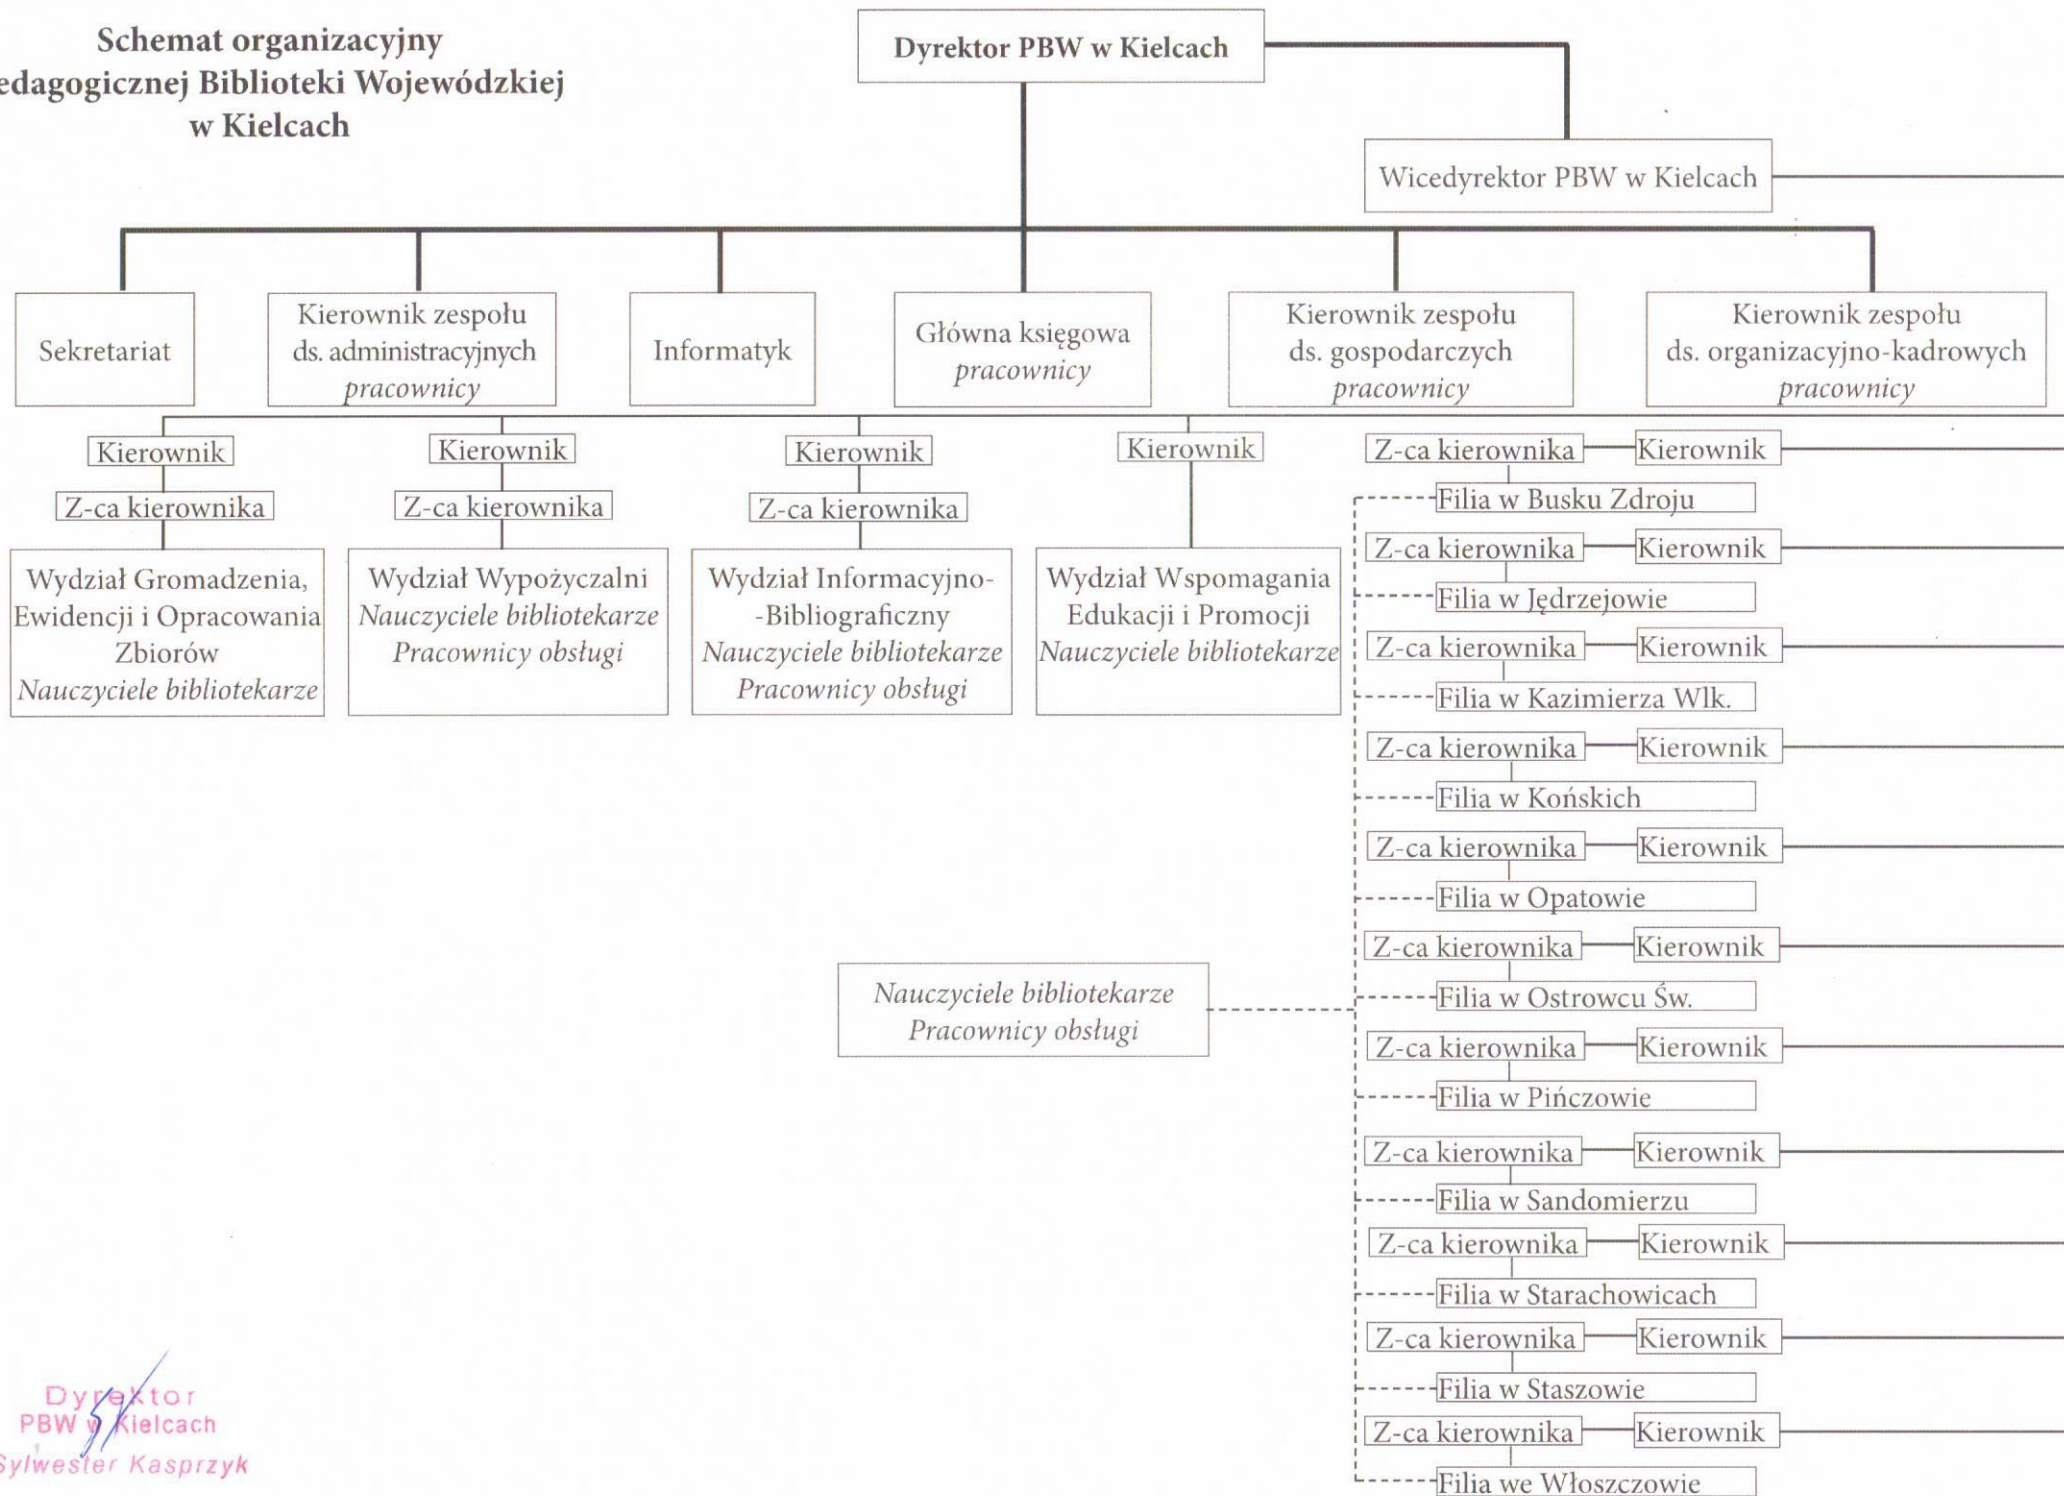

**Schemat organizacyjny
Pedagogicznej Biblioteki Wojewódzkiej
w Kielcach**

Dyrektor
PBW w Kielcach
Sylwester Kasprzyk